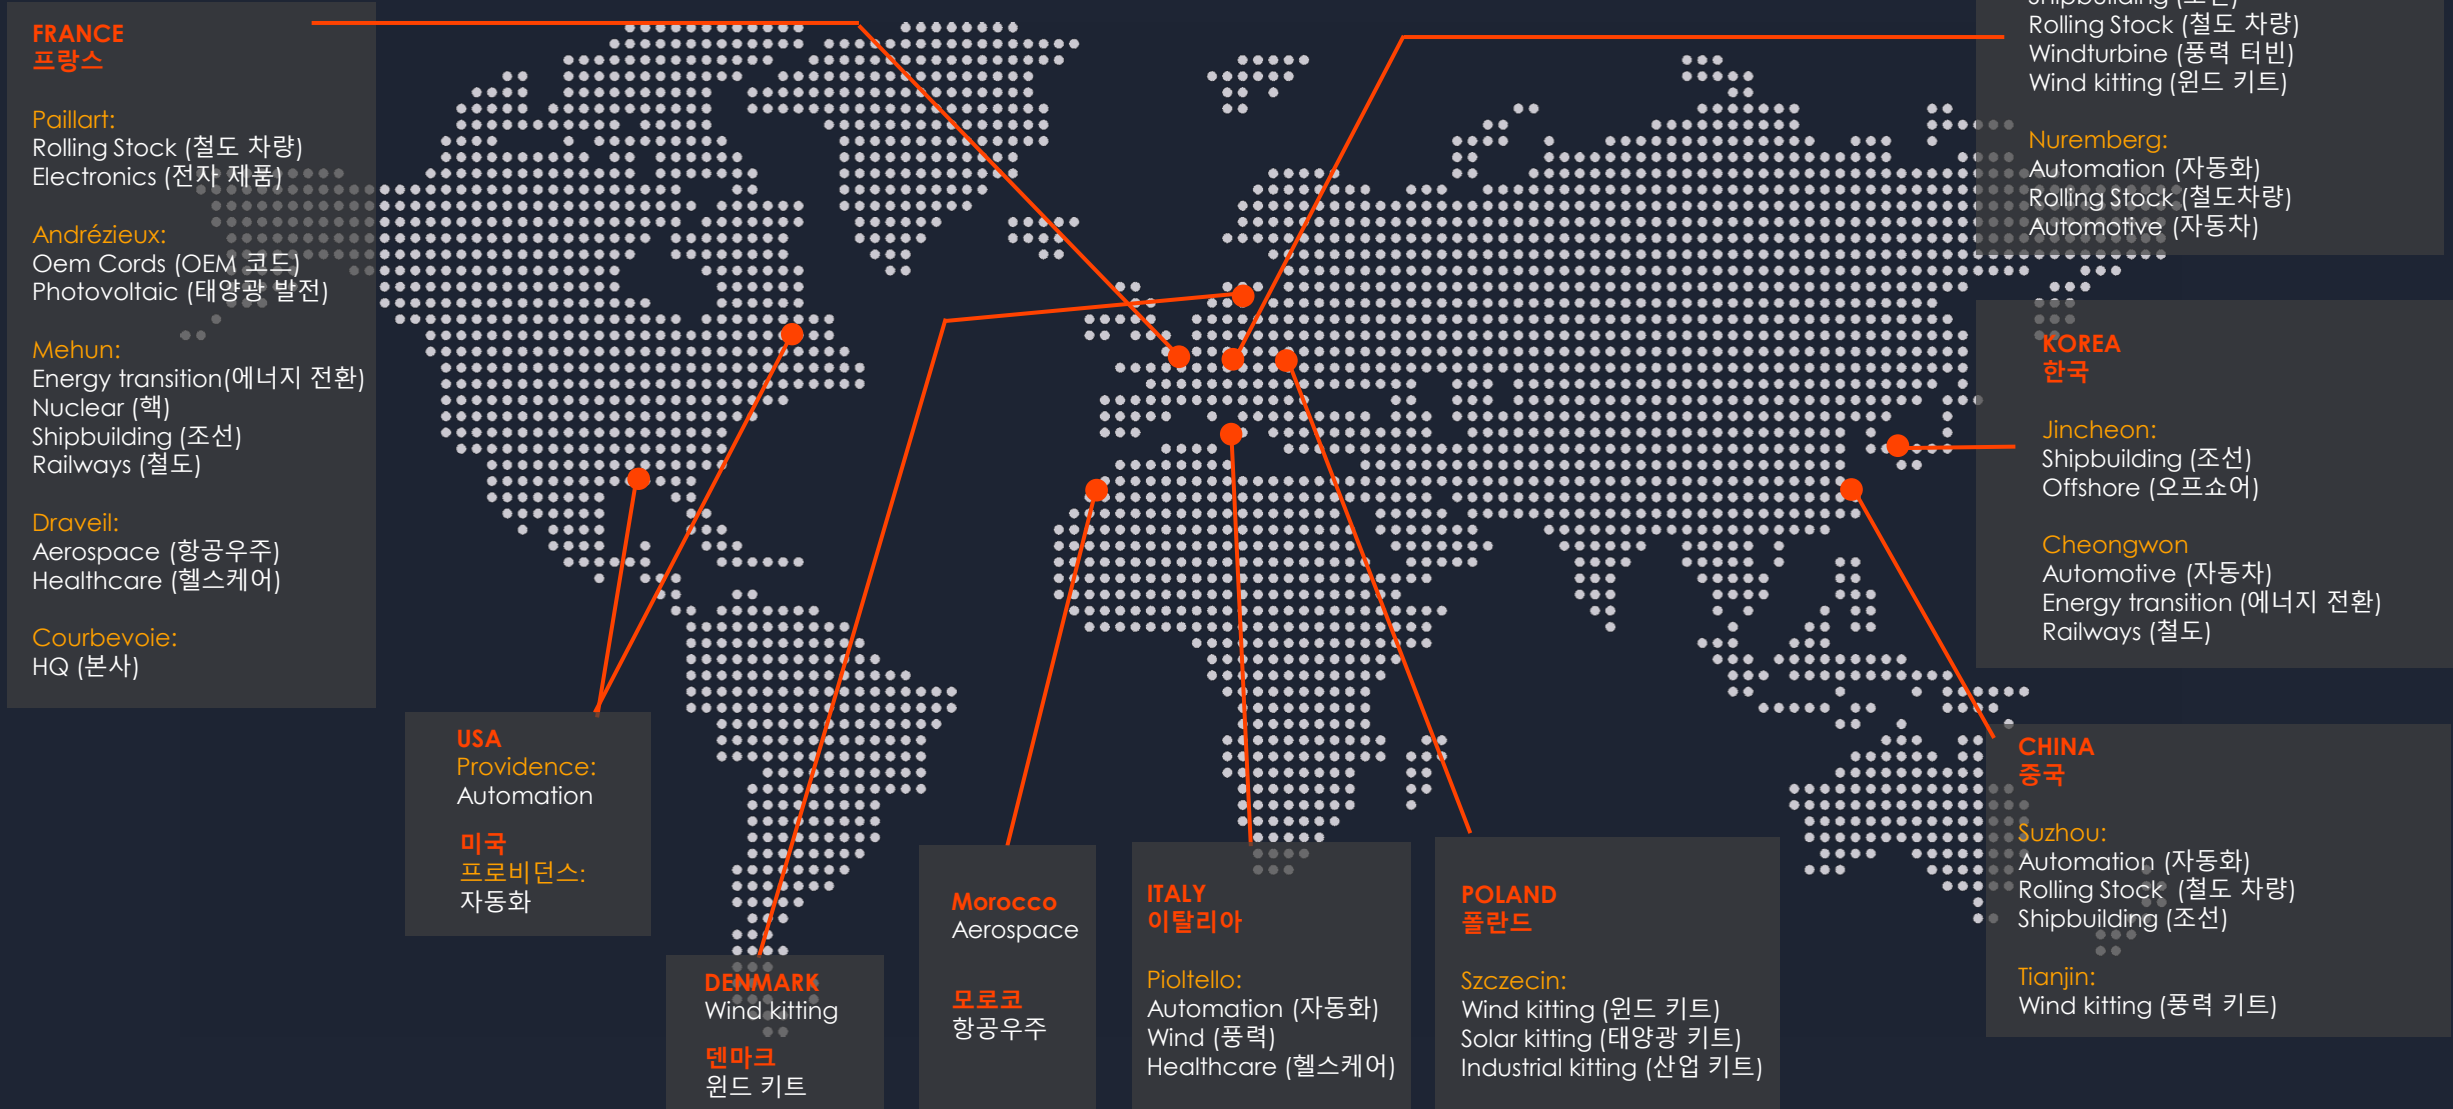

2,000 employees around the world

전 세계 약 2,000명의 직원